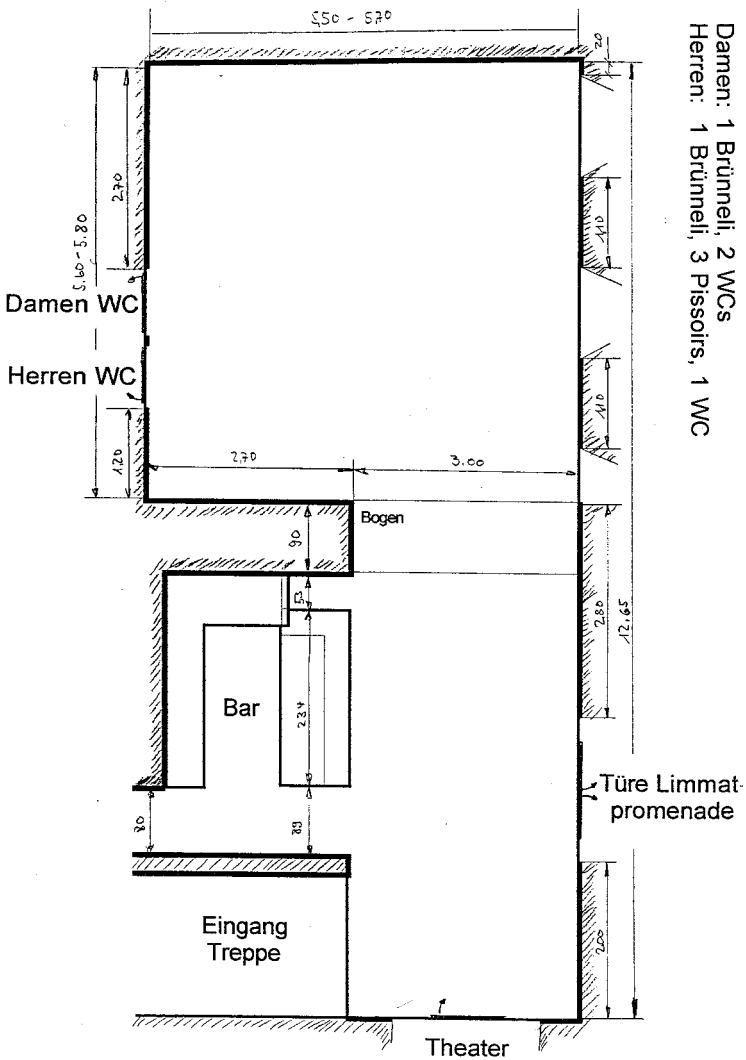

WC:

- Damen: 1 Brünneli, 2 WCs
- Herren: 1 Brünneli, 3 Pisssoirs, 1 WC

**ThiK Foyer** Höhe 2.75m